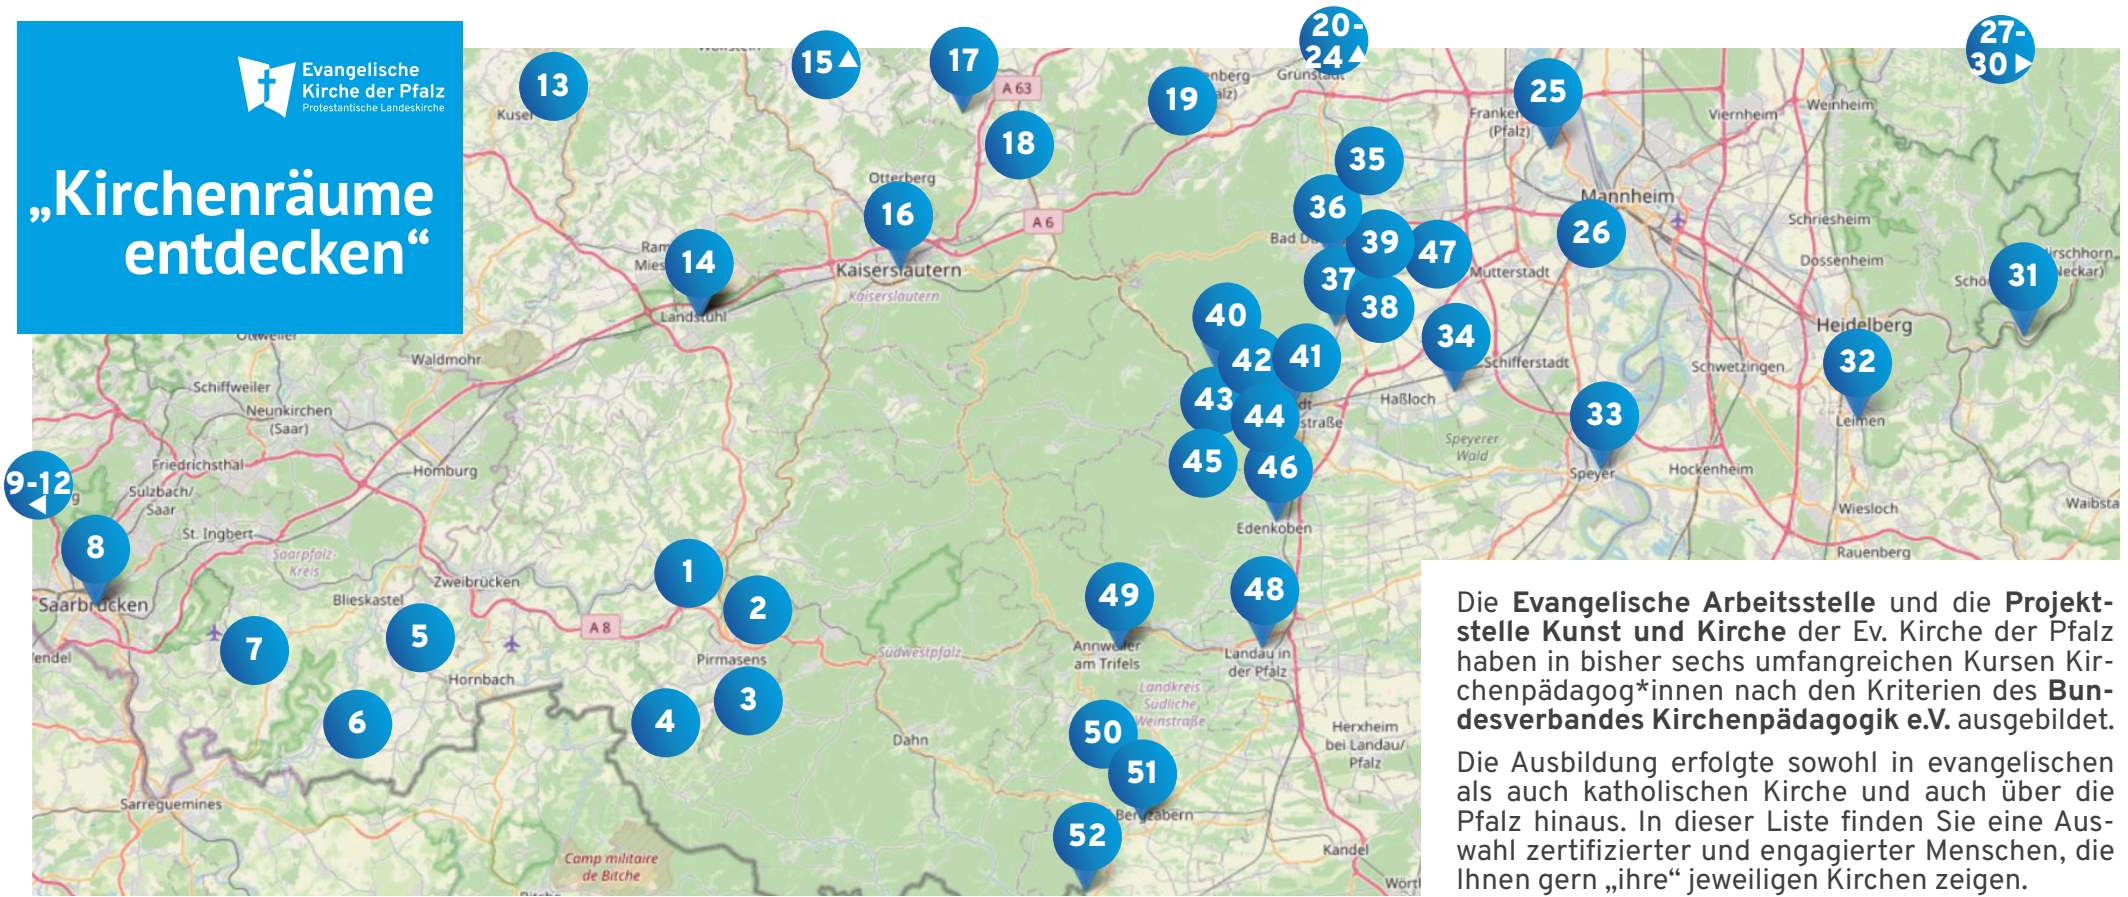

„Kirchenräume entdecken“

Die Evangelische Arbeitsstelle und die Projektstelle Kunst und Kirche der Ev. Kirche der Pfalz haben in bisher sechs umfangreichen Kursen Kirchenpädagog*innen nach den Kriterien des Bundesverbandes Kirchenpädagogik e.V. ausgebildet.

Die Ausbildung erfolgte sowohl in evangelischen als auch katholischen Kirche und auch über die Pfalz hinaus. In dieser Liste finden Sie eine Auswahl zertifizierter und engagierter Menschen, die Ihnen gern „ihre“ jeweiligen Kirchen zeigen.

1 Thaleischweiler-Fröschen: Prot. Kirche
Anke Vogel | ✉ ankevogel@g-ig.de
☎ 06331 62124 oder 0152 21664944

2 Rodalben: Marienkirche
Anke Vogel | ✉ ankevogel@g-ig.de
☎ 06331 62124 oder 0152 21664944

3 Pirmasens: Waldfriedhof: Karin Burkhardt
✉ burkhardtkarin60@gmail.com
Friedhofsführung „Alter Friedhof“
Anke Vogel | ✉ ankevogel@g-ig.de
☎ 06331 62124 oder 0152 21664944